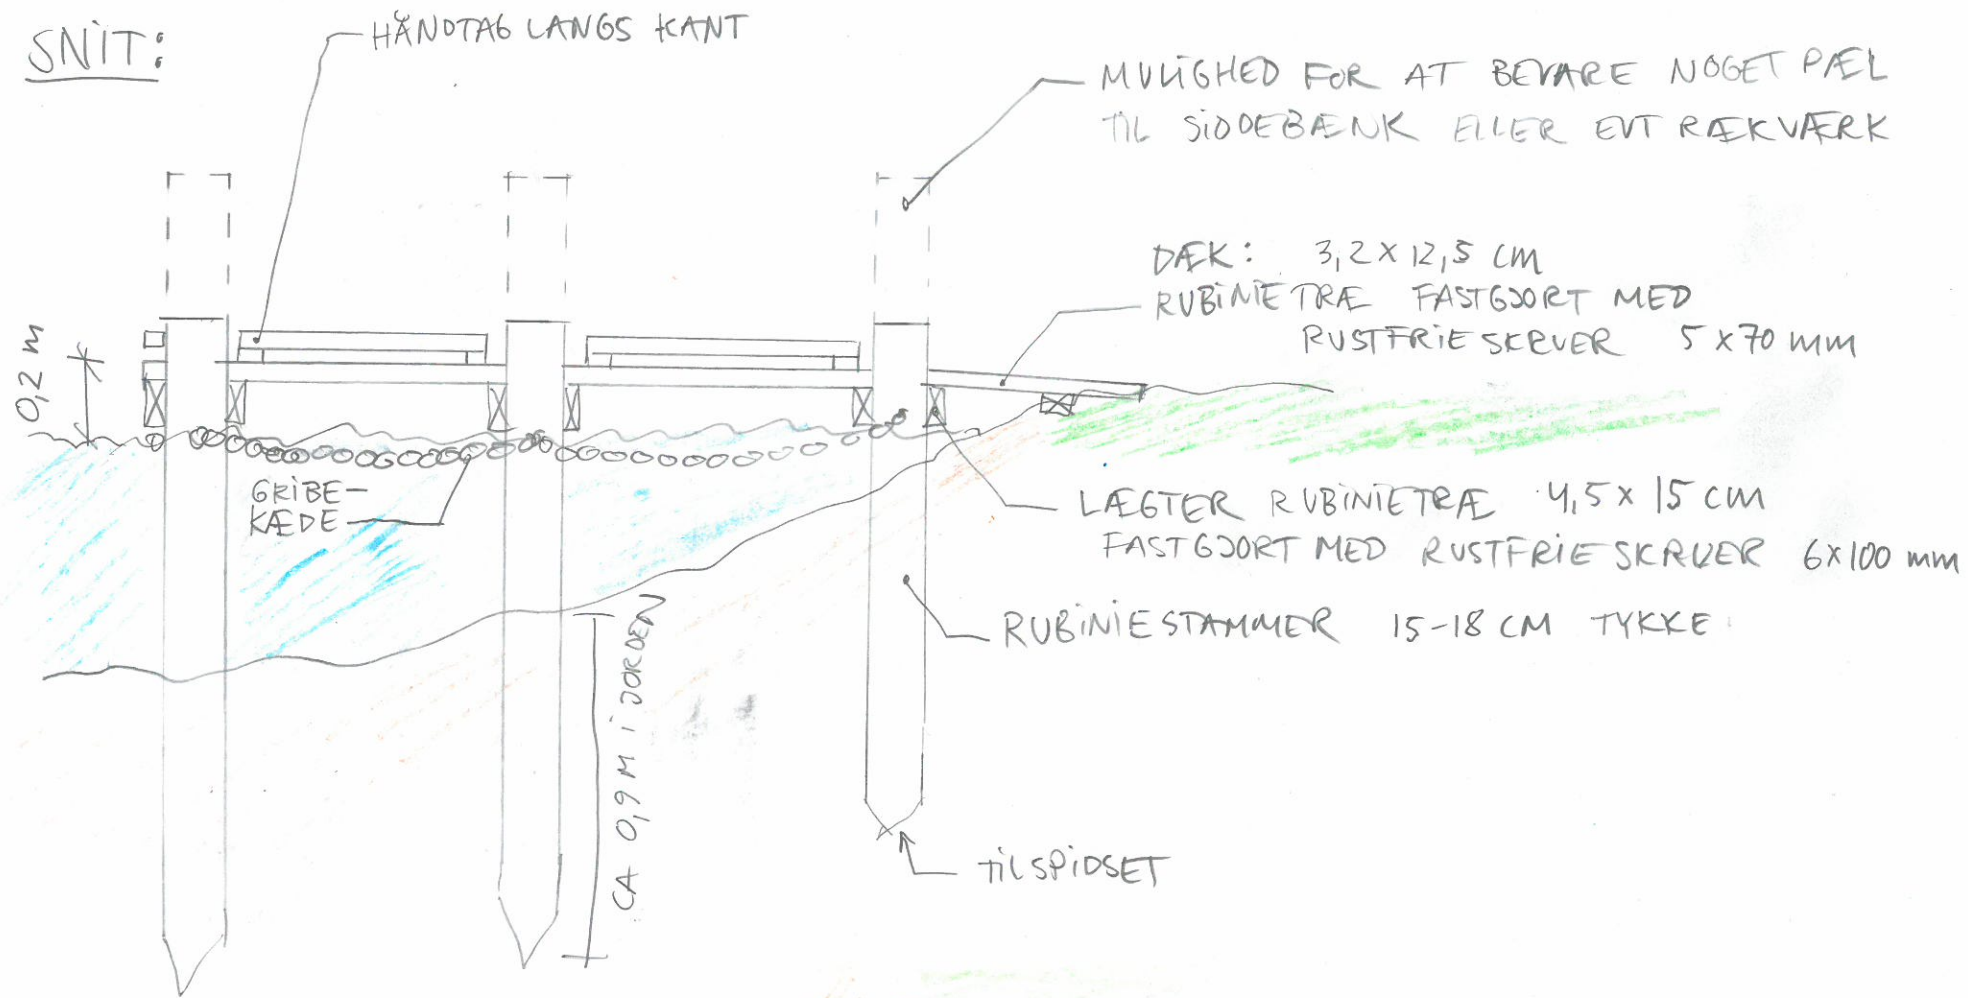

SNIT:

PLAN:

OVERSIGTSPLAN:

PLACERES MIDT I GADEKÆR CA 1:500 IND MOD GRØNNING

FISKEBRO
 KATTINGE LANDSBY GADEKÆR
 KONTAKTPERSON:
 JESPER TORNBORG 40262447
 12. MAJ 2016 1:200