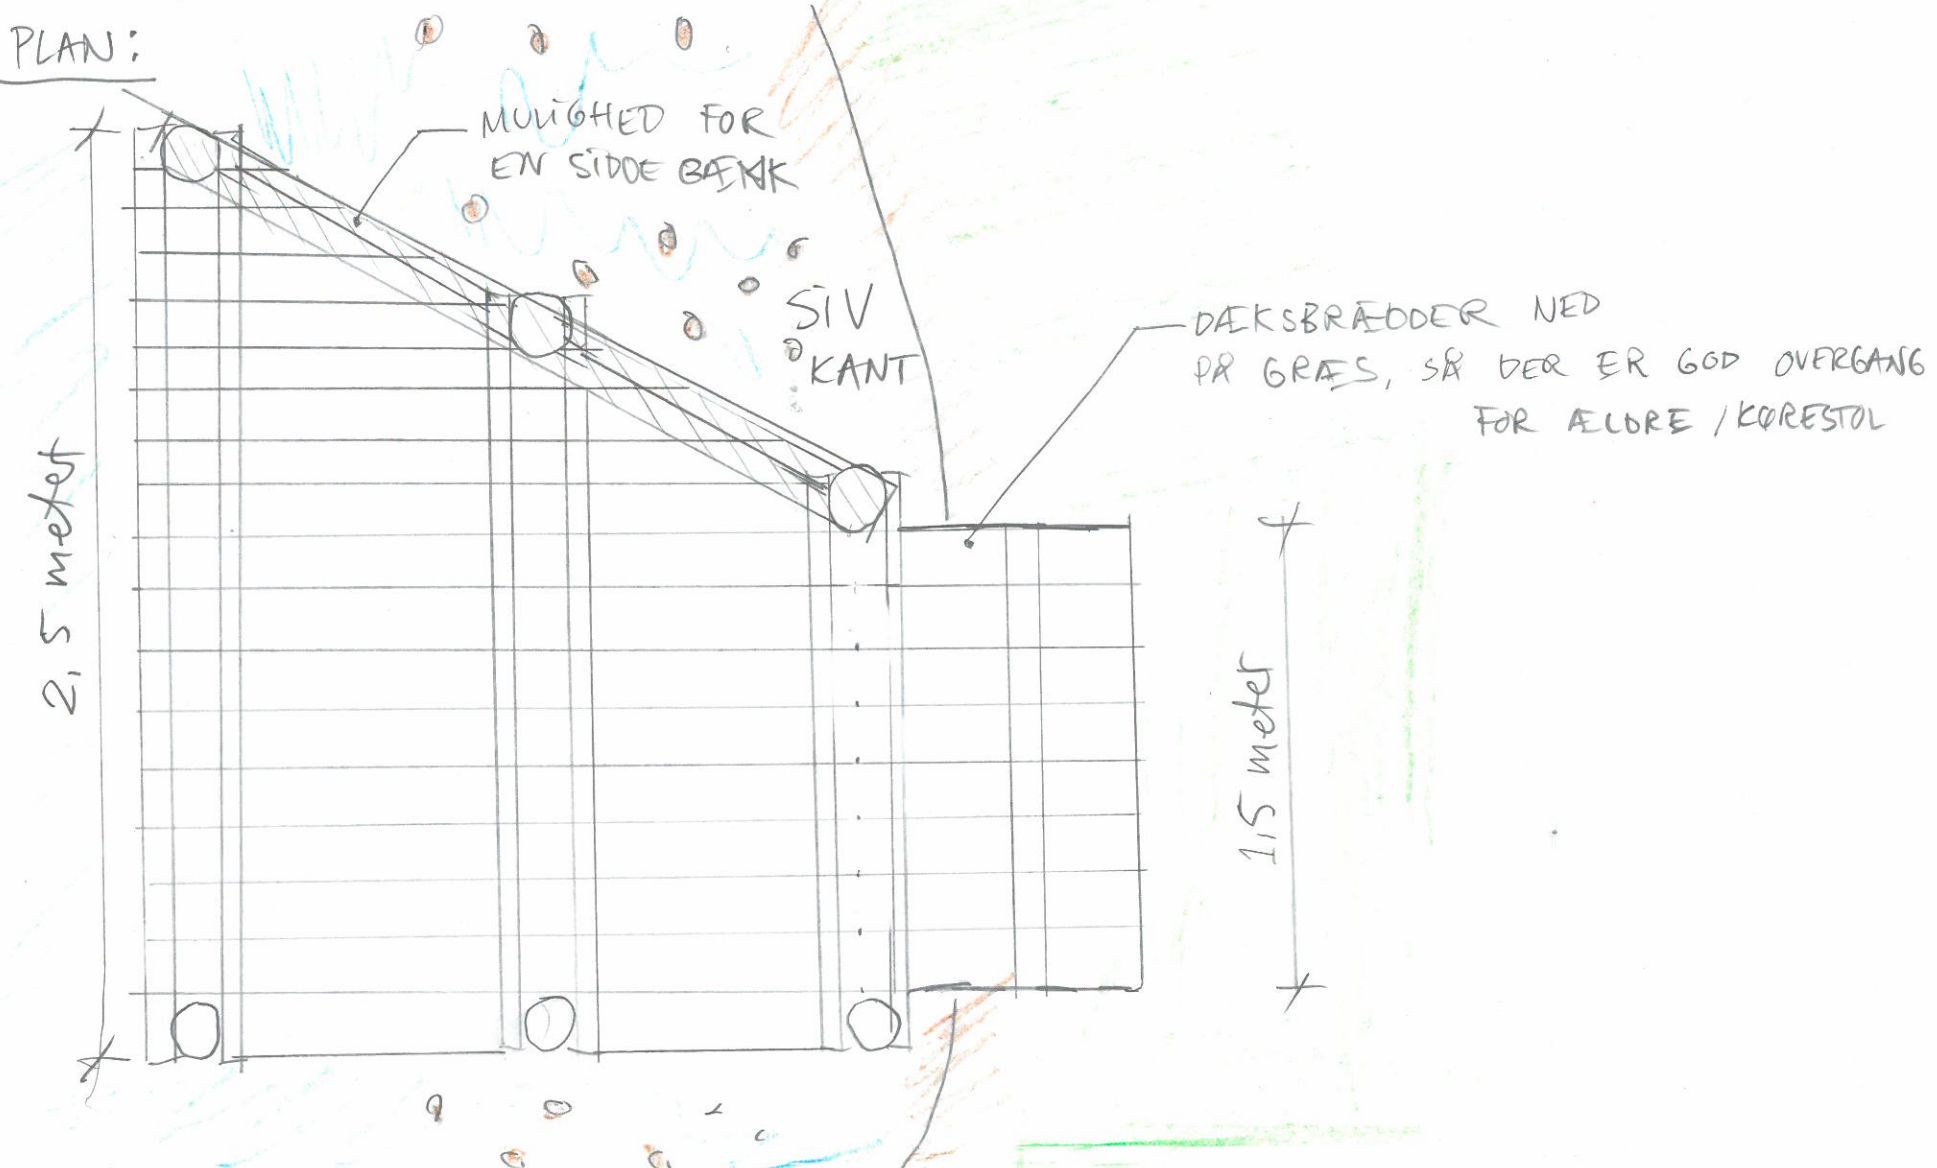

SNIT:

PLAN:

OVERSIGTSPLAN:

PLACERES MIDT I GADEKÆR CA 1:500 IND MOD GRØNNING

FISKEBRO
 KATTINGE LANDSBY GADEKÆR
 KONTAKTPERSON:
 JESPER TORNBORG 40262447
 12. MAJ 2016 1:200